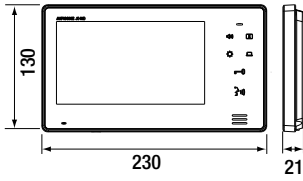

AFMETINGEN (MM)

JO1MD/ JO1FD

JODVF

Inbouwdoos:
180 x 110 x 45

KJKF

Inbouwdoos:
282 x 115 x 45

MGF30

Bovenaanzicht