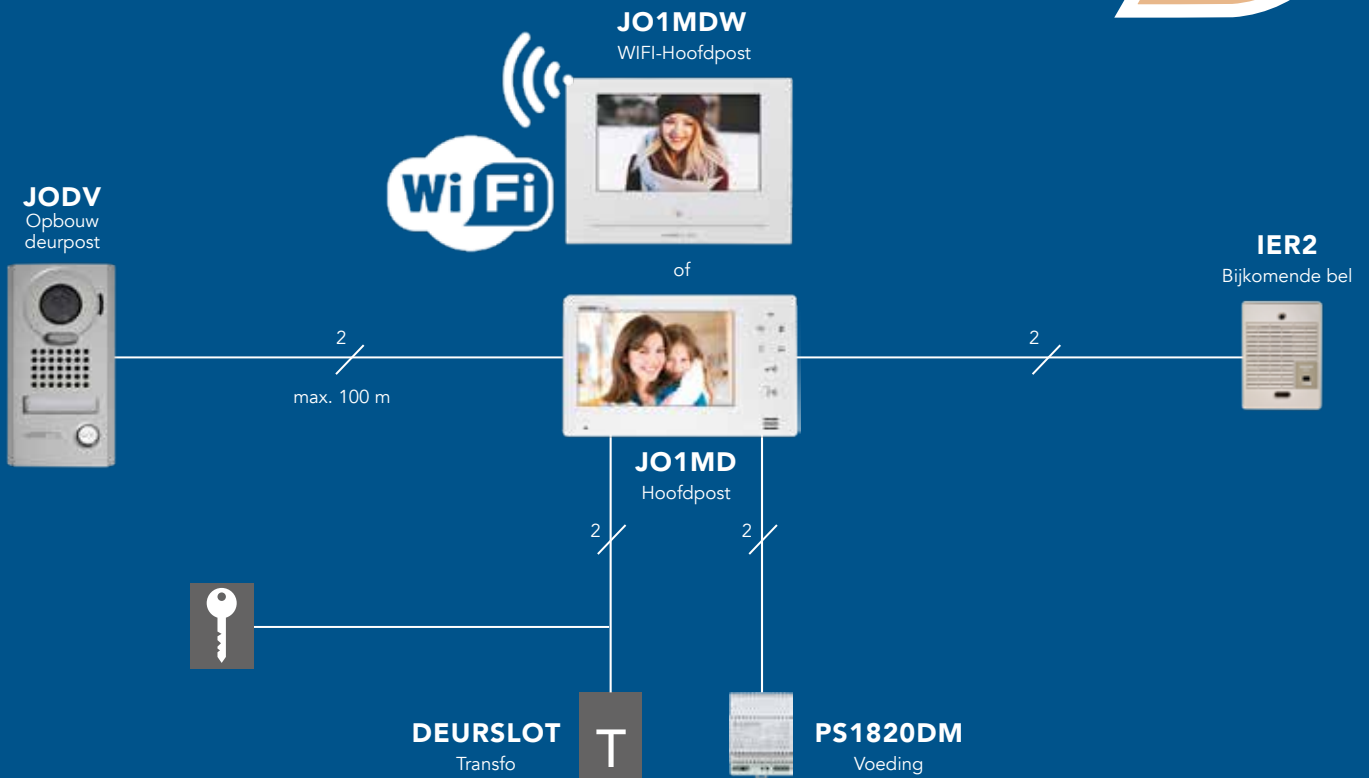

JOS1FW/JOS1FWB

(INBOUW - A01008417/A01008421)

- **1 x JODVF inbouwcamera**
Inbouwdeurpost met 1 beldrukknop, geborsteld RVS-afwerkpaneel en verlicht naamplaatje.
- **1x JO1MD hoofdpst**
Handenvrije videohoofdpst met 7"-kleurenscherm en aanraaktoetsen.
- **1 x PS1820DM voeding**
Voeding 18VDC / 2A in DIN-behuizing (4 modules).

AIPHONE*

五
5

YEAR WARRANTY

(*) Onderhevig aan voorwaarden. Meer info via info@ccinv.be

AANSLUIT SCHEMA

SMARTPHONE

JO SERIE HET GAMMA

JO1MDW
WiFi Hoofdpost met 7" scherm