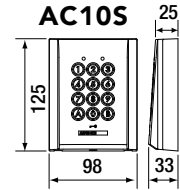

AFMETINGEN (MM)

JO1MD/ JO1FD

JODVF

Inbouwdoos:
180 x 110 x 45

KJKF

Inbouwdoos:
282 x 115 x 45

MGF30

Bovenaanzicht

JO WIFI

**JODV
JODVBP**

VMK

AC10S

PS1820DM

4 modules

JODVFBP

Inbouwdoos:
180 x 110 x 45

VMKF

VVS10

IER2

GEZICHTSVELD

TECHNISCHE GEGEVENS

Voeding	18VDC
Verbruik	Max. 400 mA (JO1MD) / Max. 450 mA (JO1MDW)
Oproepen	Beltoon + beeld en audio, ong. 45 seconden
Communicatie	Druk kortstondig op de spreekknop TALK om de communicatie te activeren. Handenvrije communicatie, spraakgestuurd of manueel te bedienen.
Monitor	TFT kleuren-lcd van 7"
Videostandaard	NTSC
Nachtbeeld	Ingebouwde, krachtige witte LED
Deurontgrendeling	Potentiaalvrij contact, schakelvermogen 0,5 A/24 V DC
Bekabeling	2 draden (+ 2 draden voor elektrisch deurslot) tussen deurpost en binnenpost, 6 draden tussen binnenposten, massieve geleiders met PE-isolatie
Afstand	Deurpost naar laatste binnenpost: 100 m (0,65 mm Ø) 200 m (1,0 mm Ø)