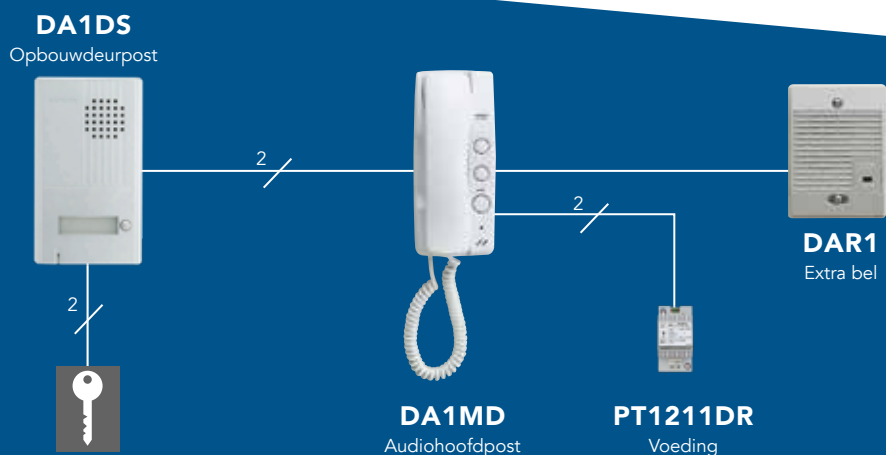

MAX. CONFIGURATIE

DA1AS DISCREET COMMUNICEREN.

Een voorkeur voor de traditionele parlofonie met hoorn? De DA-serie biedt soelaas. Gelijkaardig aan de DB-serie maar hier verloopt de communicatie meer discreet.

ALGEMENE KENMERKEN

- Communicatie met hoorn
- Twee draden van hoofdpost naar deurpost
- Extra bel mogelijk
- Regelbaar en uitschakelbaar beltoonvolume
- Ultracompacte dikte: 22 mm (deurpost)
- Verlicht naamplaatje op de deurpost
- Gevoede deurslotuitgang beschikbaar t.h.v. deurpost
- Extra bedieningsknop voor poort of verlichting

AFMETINGEN (MM)

PRINCIPE SCHEMA

DA1AS

- **1x DA1DS deurpost**
Opbouwdeurpost met 1 drukknop en verlicht naamplaatje
- **1x DA1MD binnenpost**
Hoofdpost met hoorn, voorzien van bedieningsknop deurslot en extra contact
- **1x PT1211DR voeding**
15V AC-voeding, 3 DIN-modules

OPTIES

WL11

DE WL11 DRAADLOZE VIDEO-DEURBEL

Een maximum aan veiligheid en comfort
tegen minimale kostprijs

ALGEMENE KENMERKEN

- Groot draadloos bereik dankzij de beproefde DECT-technologie
- Beeldopnamefunctie met 3 foto's van de bezoeker per oproep
- Breedhoekbeeld met zoom-functie
- Kantelbaar 2,4"-scherm voor ingezoomd of breedbeeld
- Eenvoudige installatie, **geen bekabeling nodig**
- Hoofdpost voorzien van herlaadbare batterij + laadstation
- Deurpost werkt op 6x AA Lithium-batterij of herlaadbare NiMH/2500mAh
- Batterijstatus-indicatie op het scherm van de hoofdpost
- Tegenlichtcompensatie / nachtzichtmodus