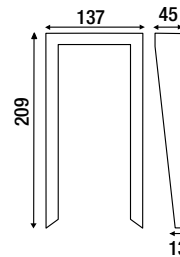

AFMETINGEN (MM)

JO1MD/ JO1FD

JODVF

Inbouwdoos:
180 x 110 x 45

KJKF

Inbouwdoos:
282 x 115 x 45

MGF30

Bovenaanzicht

JO WIFI

**JODV
JODVBP**

VMK

AC10S

PS1820DM

4 modules

JODVFBP

Inbouwdoos:
180 x 110 x 45

VMKF

VVS10

IER2

GEZICHTSVELD

TECHNISCHE GEGEVENS

Voeding	18VDC
Verbruik	Max. 400 mA (JO1MD) / Max. 450 mA (JO1MDW)
Oproepen	Beltoon + beeld en audio, ong. 45 seconden
Communicatie	Druk kortstondig op de spreekknop TALK om de communicatie te activeren. Handenvrije communicatie, spraakgestuurd of manueel te bedienen.
Monitor	TFT kleuren-lcd van 7"
Videostandaard	NTSC
Nachtbeeld	Ingebouwde, krachtige witte LED
Deurontgrendeling	Potentiaalvrij contact, schakelvermogen 0,5 A/24 V DC
Bekabeling	2 draden (+ 2 draden voor elektrisch deurslot) tussen deurpost en binnenpost, 6 draden tussen binnenposten, massieve geleiders met PE-isolatie
Afstand	Deurpost naar laatste binnenpost: 100 m (0,65 mm Ø) 200 m (1,0 mm Ø)