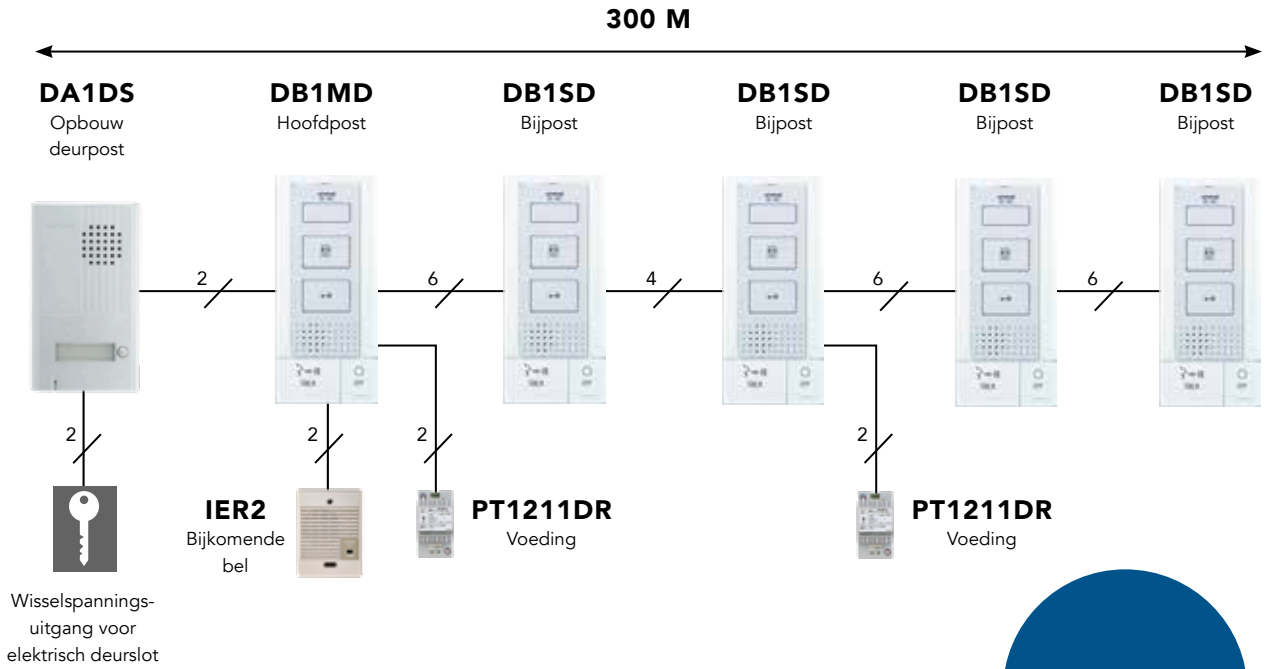

ALGEMENE KENMERKEN

- Handenvrij
- Twee draden van hoofdpost naar deurpost
- Intercomfunctie tussen binnenposten
- Extra bel mogelijk
- Regelbaar en uitschakelbaar beltoonvolume
- Ultracompacte dikte:
27 mm (binnenpost) | 22 mm (deurpost)
- Verlicht naamplaatje op de deurpost
- Gevoede deurslotuitgang beschikbaar t.h.v. deurpost
- Extra bedieningsknop voor poort of verlichting

MAX. CONFIGURATIE

DE KITS

DBS1AP

(OPBOUW MET 1 BINNENPOST - A01007600)

- **1x DA1DS deurpost**
Opbouwdeurpost met 1 drukknop en verlicht naamplaatje
- **1x DB1MD binnenpost**
Handenvrije hoofdpost met bedieningsknop deurslot en extra contact
- **1x PT1211DR voeding**
15V AC-voeding, 3 DIN-modules

DB2INT

(OPBOUW MET 2 BINNENPOSTEN - A01007614)

- **1x DA1DS deurpost**
Opbouwdeurpost met 1 drukknop en verlicht naamplaatje
- **1x DB1MD binnenpost**
Handenvrije hoofdpost met bedieningsknop deurslot en intercomfunctie
- **1x DB1SD binnenpost**
Handenvrije bijpost met bedieningsknop deurslot en intercomfunctie
- **1x PT1211DR voeding**
15V AC-voeding, 3 DIN-modules

PRINCIPESCHEMA

AFMETINGEN (MM)

OPTIES

FDB1
 Inox inbouwpaneel voor DA1DS
 (120 x 225 x 2 mm)
 Inbouwdoos: 102 x 201 x 35 mm

KDA2
 Inox inbouwpaneel voor DA1DS + codeklavier
 (120 x 320 x 2 mm)
 Inbouwdoos: 102 x 302 x 50 mm