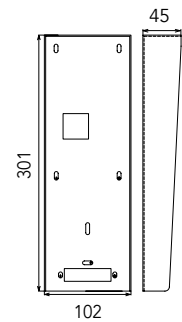

AFMETINGEN (MM)

JO1MD/ JO1FD

JODVF

Inbouwdoos:
180 x 110 x 45

KJKF

Inbouwdoos:
282 x 115 x 45

MGF30

Bovenaanzicht

JO WIFI

**JODV
JODVBP**

VMK

AC10S

PS1820DM

4 modules

JODVFBP

Inbouwdoos:
180 x 110 x 45

VMKF

VVS10

IER2

GEZICHTSVELD

TECHNISCHE GEGEVENS

Voeding	18VDC
Verbruik	Max. 400 mA (JO1MD) / Max. 450 mA (JO1MDW)
Oproepen	Beltoon + beeld en audio, ong. 45 seconden
Communicatie	Druk kortstondig op de spreekknop TALK om de communicatie te activeren. Handenvrije communicatie, spraakgestuurd of manueel te bedienen.
Monitor	TFT kleuren-lcd van 7"
Videostandaard	NTSC
Nachtbeeld	Ingebouwde, krachtige witte LED
Deurontgrendeling	Potentiaalvrij contact, schakelvermogen 0,5 A/24 V DC
Bekabeling	2 draden (+ 2 draden voor elektrisch deurslot) tussen deurpost en binnenpost, 6 draden tussen binnenposten, massieve geleiders met PE-isolatie
Afstand	Deurpost naar laatste binnenpost: 100 m (0,65 mm Ø) 200 m (1,0 mm Ø)