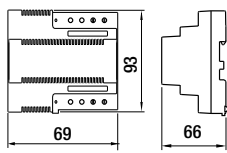

PS1820DM

4 modules