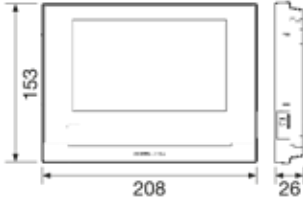

AFMETINGEN (MM)

JO1MD/ JO1FD

JODVF

Inbouwdoos:
180 x 110 x 45

KJKF

Inbouwdoos:
282 x 115 x 45

MGF30

Bovenaanzicht

JO WIFI

**JODV
JODVBP**

VMK

AC10S

PS1820DM

4 modules

JODVFBP

Inbouwdoos:
180 x 110 x 45

VMKF

VVS10

IER2

GEZICHTSVELD

TECHNISCHE GEGEVENS

Voeding	18VDC
Verbruik	Max. 400 mA (JO1MD) / Max. 450 mA (JO1MDW)
Oproepen	Beltoon + beeld en audio, ong. 45 seconden
Communicatie	Druk kortstondig op de spreekknop TALK om de communicatie te activeren. Handenvrije communicatie, spraakgestuurd of manueel te bedienen.
Monitor	TFT kleuren-lcd van 7"
Videostandaard	NTSC
Nachtbeeld	Ingebouwde, krachtige witte LED
Deurontgrendeling	Potentiaalvrij contact, schakelvermogen 0,5 A/24 V DC
Bekabeling	2 draden (+ 2 draden voor elektrisch deurslot) tussen deurpost en binnenpost, 6 draden tussen binnenposten, massieve geleiders met PE-isolatie
Afstand	Deurpost naar laatste binnenpost: 100 m (0,65 mm Ø) 200 m (1,0 mm Ø)