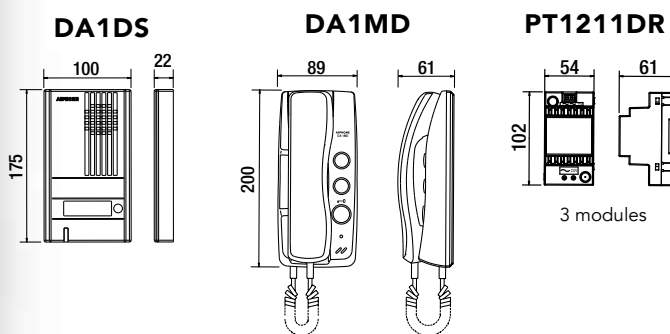

AFMETINGEN (MM)

PRINCIPE SCHEMA

DA1AS

- **1x DA1DS deurpost**
Opbouwdeurpost met 1 drukknop en verlicht naamplaatje
- **1x DA1MD binnenpost**
Hoofdpost met hoorn, voorzien van bedieningsknop deurslot en extra contact
- **1x PT1211DR voeding**
15V AC-voeding, 3 DIN-modules