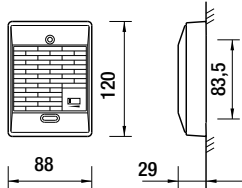

AFMETINGEN (MM)

JO1MD/ JO1FD

JODVF

Inbouwdoos:
180 x 110 x 45

KJKF

Inbouwdoos:
282 x 115 x 45

MGF30

Bovenaanzicht

JO WIFI

**JODV
JODVBP**

VMK

AC10S

PS1820DM

4 modules

JODVFBP

Inbouwdoos:
180 x 110 x 45

VMKF

VVS10

IER2

GEZICHTSVELD

TECHNISCHE GEGEVENS

Voeding	18VDC
Verbruik	Max. 400 mA (JO1MD) / Max. 450 mA (JO1MDW)
Oproepen	Beltoon + beeld en audio, ong. 45 seconden
Communicatie	Druk kortstondig op de spreekknop TALK om de communicatie te activeren. Handenvrije communicatie, spraakgestuurd of manueel te bedienen.
Monitor	TFT kleuren-lcd van 7"
Videostandaard	NTSC
Nachtbeeld	Ingebouwde, krachtige witte LED
Deurontgrendeling	Potentiaalvrij contact, schakelvermogen 0,5 A/24 V DC
Bekabeling	2 draden (+ 2 draden voor elektrisch deurslot) tussen deurpost en binnenpost, 6 draden tussen binnenposten, massieve geleiders met PE-isolatie
Afstand	Deurpost naar laatste binnenpost: 100 m (0,65 mm Ø) 200 m (1,0 mm Ø)