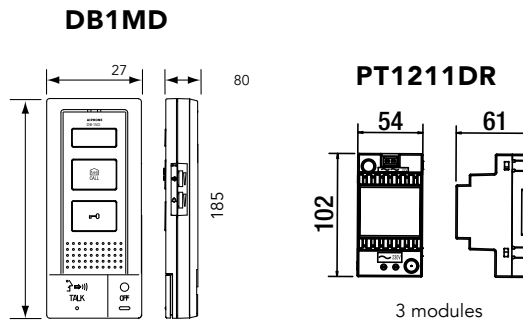

DB2INT

(OPBOUW MET 2 BINNENPOSTEN - A01007614)

- **1x DA1DS deurpost**
Opbouwdeurpost met 1 drukknop en verlicht naamplaatje
- **1x DB1MD binnenpost**
Handenvrije hoofdpost met bedieningsknop deurslot en intercomfunctie
- **1x DB1SD binnenpost**
Handenvrije bijpost met bedieningsknop deurslot en intercomfunctie
- **1x PT1211DR voeding**
15V AC-voeding, 3 DIN-modules

PRINCIPESCHEMA

AFMETINGEN (MM)

OPTIES

FDB1
 Inox inbouwpaneel voor DA1DS
 (120 x 225 x 2 mm)
 Inbouwdoos: 102 x 201 x 35 mm

KDA2
 Inox inbouwpaneel voor DA1DS + codeklavier
 (120 x 320 x 2 mm)
 Inbouwdoos: 102 x 302 x 50 mm