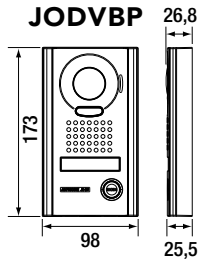

**JODV
JODVBP**