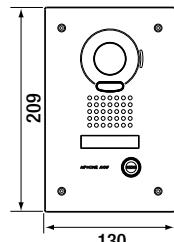

JO WIFI

**JODV
JODVBP**

VMK

AC10S

PS1820DM

4 modules

JODVFBP

Inbouwdoos:
180 x 110 x 45