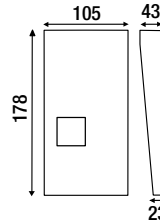

AFMETINGEN (MM)

JO1MD/ JO1FD

JODVF

Inbouwdoos:
180 x 110 x 45

KJKF

Inbouwdoos:
282 x 115 x 45

MGF30

Bovenaanzicht

JO WIFI

**JODV
JODVBP**

VMK

AC10S

PS1820DM

4 modules

JODVFBP

Inbouwdoos:
180 x 110 x 45

VMKF

VVS10

IER2

GEZICHTSVELD

TECHNISCHE GEGEVENS

Voeding	18VDC
Verbruik	Max. 400 mA (JO1MD) / Max. 450 mA (JO1MDW)
Oproepen	Beltoon + beeld en audio, ong. 45 seconden
Communicatie	Druk kortstondig op de spreekknop TALK om de communicatie te activeren. Handenvrije communicatie, spraakgestuurd of manueel te bedienen.
Monitor	TFT kleuren-lcd van 7"
Videostandaard	NTSC
Nachtbeeld	Ingebouwde, krachtige witte LED
Deurontgrendeling	Potentiaalvrij contact, schakelvermogen 0,5 A/24 V DC
Bekabeling	2 draden (+ 2 draden voor elektrisch deurslot) tussen deurpost en binnenpost, 6 draden tussen binnenposten, massieve geleiders met PE-isolatie
Afstand	Deurpost naar laatste binnenpost: 100 m (0,65 mm Ø) 200 m (1,0 mm Ø)