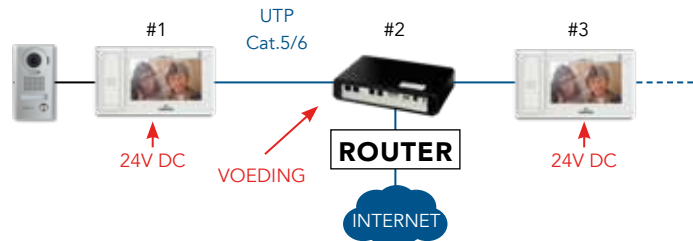

JPIPKITF

(INBOUW - A01008515)

- **1 x JPDVF inbouwcamera**
- **1x JP4MED hoofdpst**
- **1 x PS2420DM voeding**
- **1 x JPTLIIPA IP interface**

BEKABELING BINNENPOSTEN IN SERIE

PRINCIPE SCHEMA

COMBINATIE MET IP-INTERFACE VOOR SMARTPHONE