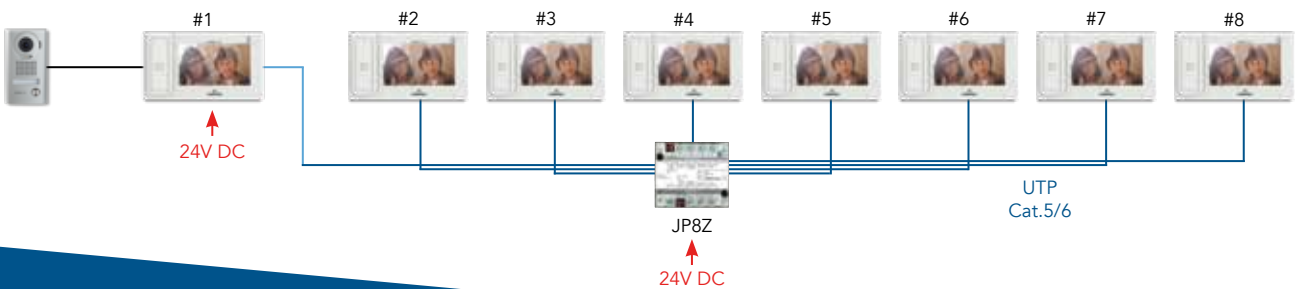

BEKABELING BINNENPOSTEN IN STER MET BEHULP VAN EEN JP8Z-VERDELER