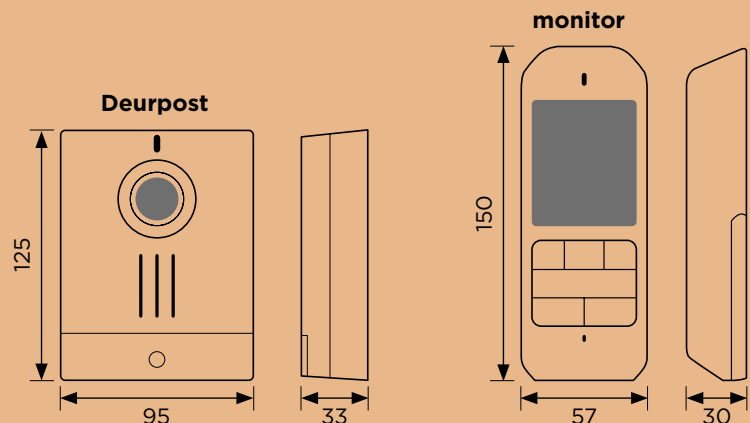

Vervang uw deurbel met een draadloze video-deurbel WL11, niets is makkelijker!

Bevestig de deurpost op uw gevel op de plaats van uw deurbel, de verbinding met de monitor gebeurt automatisch.

GROOTHOEKCAMERA MET ZOOMFUNCTIE

De camera biedt een **110°-breedhoekbeeld met hoge resolutie van 230.000 pixels.**

Op deze manier wordt ook een groep van meerdere bezoekers volledig in beeld gebracht, onafhankelijk van hun positie ten opzichte van de deurpost. Met behulp van de zoomfunctie kan verder elk segment van het beeld in detail worden bekeken voor een duidelijke identificatie.

GEZICHTSVELD

AFMETINGEN (MM)

TECHNISCHE GEGEVENS

Voeding deurpost	6 AA LR06 Lithium-batterijen of NiMH/2500mAh
Voeding hoofdpost	240 V AC/2,4 Watt
Oproepen	keuze uit 4 beltonen
Draadloos bereik	DECT 100m. open veld
Monitor	2,4" TFT 240x320 pixels