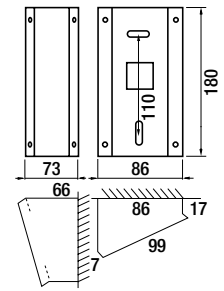

AFMETINGEN (MM)

JO1MD/ JO1FD

JODVF

Inbouwdoos:
180 x 110 x 45

KJKF

Inbouwdoos:
282 x 115 x 45

MGF30

Bovenaanzicht