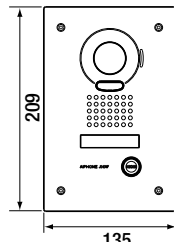

AFMETINGEN (MM)

JO1MD/ JO1FD

JODVF

Inbouwdoos:
180 x 110 x 45

KJKF

Inbouwdoos:
282 x 115 x 45

MGF30

Bovenaanzicht