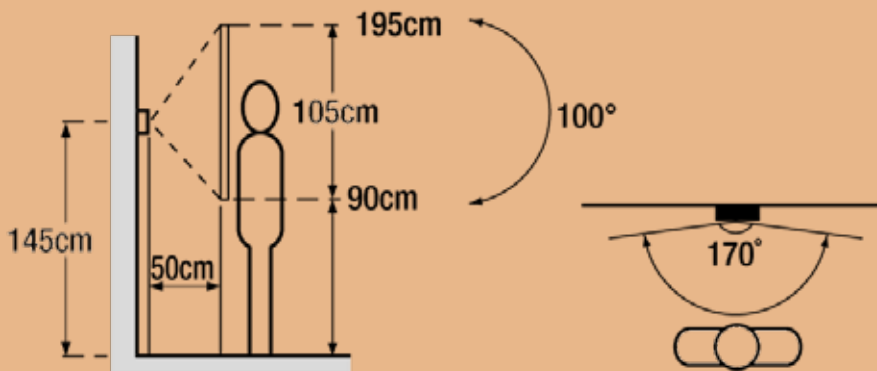

* Camera niet meegeleverd: gebruik JP54AEDF-sets of JPDVF-deurpost - ** Camera niet meegeleverd: gebruik JPDVFL-deurpost

AFMETINGEN (MM)

GEZICHTSVELD

TECHNISCHE GEGEVENS

Voeding	24 V DC via PS2420DM
Verbruik	Max. 390 mA (JP4MED) Max. 200 mA (JP4HD)
Oproepen	Beltoon + beeld en audio, ong. 45 seconden
Communicatie	Handenvrij of hoorn
Monitor	Aanraakgevoelig lcd-kleurenscherm van 7 inch
Deurontgrendeling	Potentiaalvrij contact, schakelvermogen 0,5 A 24 V DC of 24 V AC
Bekabeling	2-draadsaansluiting (+2 draden voor elektrisch deurslot) met PE-isolatie naar deurpost CAT6/RJ45 van hoofdpost naar de bijposten (en tussen bijposten)