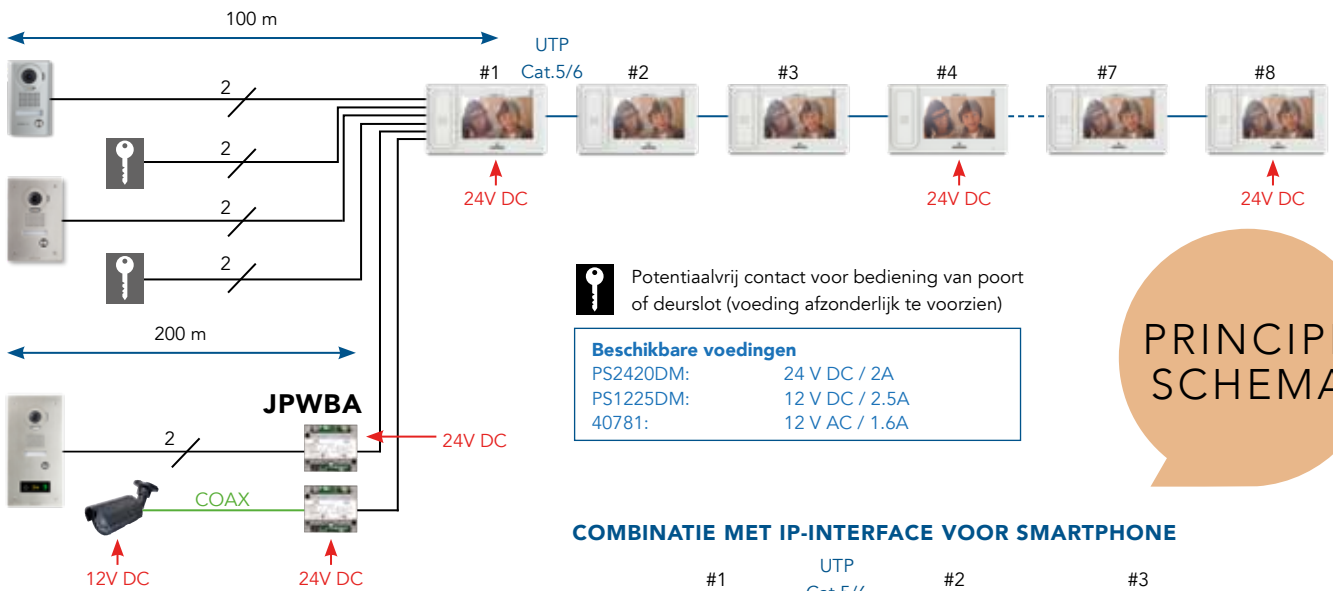

JPS4AEDF

(INBOUW - A01008504)

- **1 x JPDVF inbouwcamera**
Opbouwdeurpost met 170°-camera en 1 beldrukknop, antivandalisme
- **1x JP4MED hoofdpst**
Hoofdpst met 7" aanraakscherm en beeldopnamefunctie
- **1 x PS2420DM voeding**
DIN-voeding 24V DC /2A
(4 modules)

IP- UPGRADE

JPIPKITV

(OPBOUW - A01008514)

- **1 x JPDV opbouwcamera**
Opbouwdeurpost met 170°-camera en 1 beldrukknop, antivandalisme
- **1x JP4MED hoofdpst**
Hoofdpst met 7" aanraakscherm en beeldopnamefunctie
- **1 x PS2420DM voeding**
DIN-voeding 24V DC /2A
(4 modules)
- **1 x JPTLIIPA**
IP-interface voor doorschakeling naar smartphone

JPIPKITF

(INBOUW - A01008515)

- **1 x JPDVF inbouwcamera**
- **1x JP4MED hoofdpst**
- **1 x PS2420DM voeding**
- **1 x JPTLIIPA IP interface**

BEKABELING BINNENPOSTEN IN SERIE

PRINCIPE SCHEMA

COMBINATIE MET IP-INTERFACE VOOR SMARTPHONE