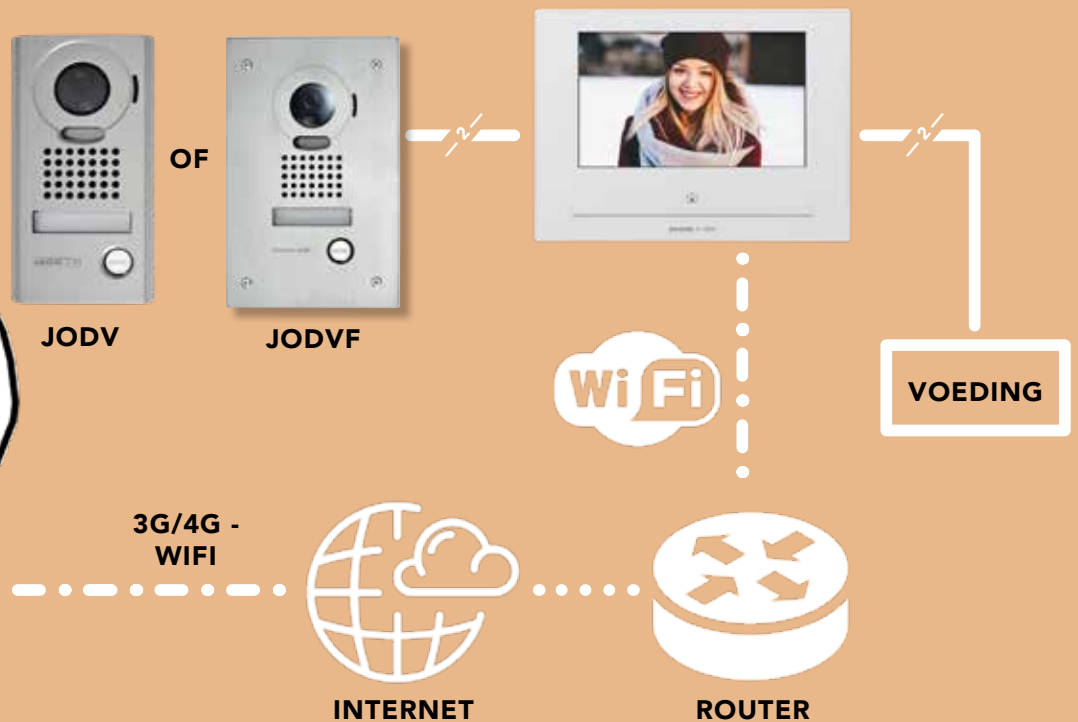

AIPHONE*

五
5

YEAR WARRANTY

(*) Onderhevig aan voorwaarden. Meer info via info@ccinv.be

AANSLUIT SCHEMA

SMARTPHONE

JO SERIE HET GAMMA

JO1MDW
WiFi Hoofdpost met 7" scherm