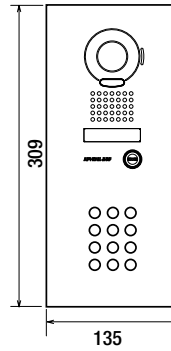

AFMETINGEN (MM)

JO1MD/ JO1FD

JODVF

Inbouwdoos:
180 x 110 x 45

KJKF

Inbouwdoos:
282 x 115 x 45

MGF30

Bovenaanzicht