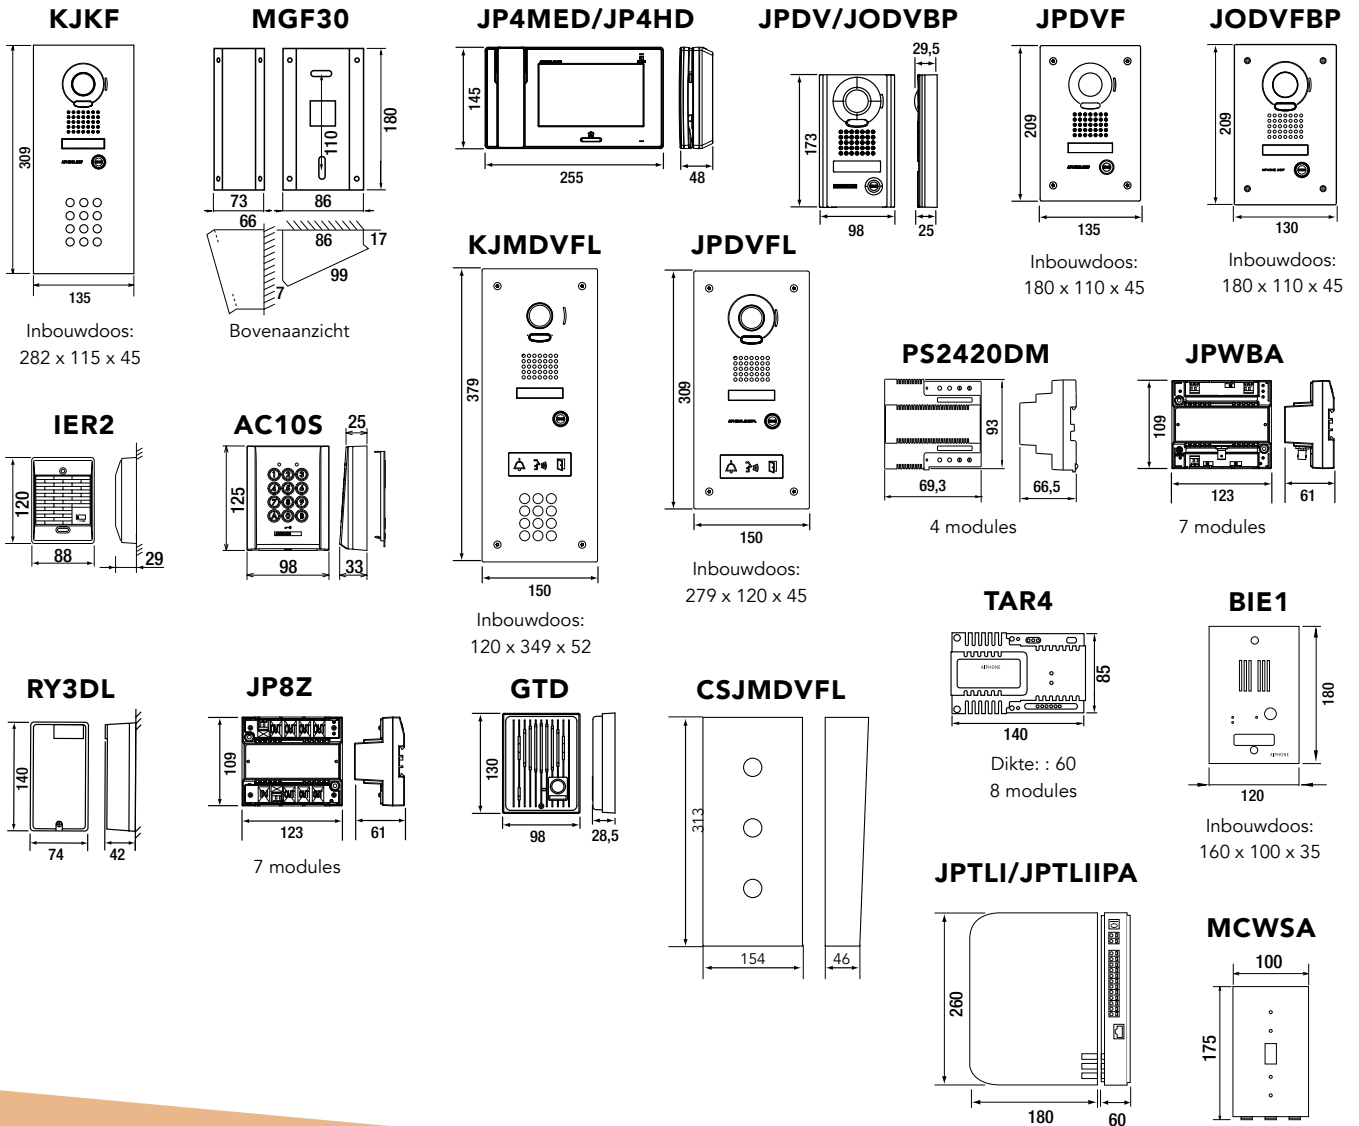

* Camera niet meegeleverd: gebruik JP54AEDF-sets of JPDVF-deurpost - ** Camera niet meegeleverd: gebruik JPDVFL-deurpost

AFMETINGEN (MM)

GEZICHTSVELD

TECHNISCHE GEGEVENS

Voeding	24 V DC via PS2420DM
Verbruik	Max. 390 mA (JP4MED) Max. 200 mA (JP4HD)
Oproepen	Beltoon + beeld en audio, ong. 45 seconden
Communicatie	Handenvrij of hoorn
Monitor	Aanraakgevoelig lcd-kleurenscherm van 7 inch
Deurontgrendeling	Potentiaalvrij contact, schakelvermogen 0,5 A 24 V DC of 24 V AC
Bekabeling	2-draadsaansluiting (+2 draden voor elektrisch deurslot) met PE-isolatie naar deurpost CAT6/RJ45 van hoofdpost naar de bijposten (en tussen bijposten)